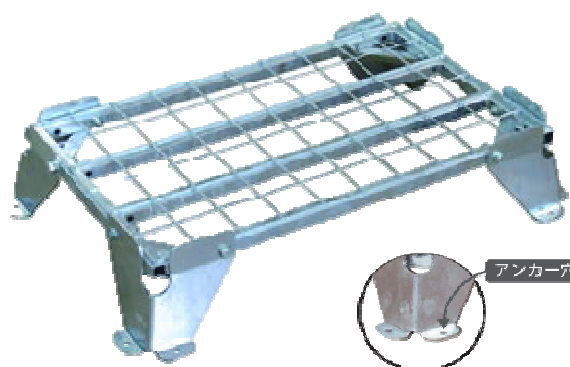

# 泥落としステップ台 ワンステップ ONE STEP

段差の軽減と汚れ落としが出来る1台2役の商品！

- ワンステップがあるだけで、安全面・環境の美しさを保てます。
- 仮設事務所入口、仮設トイレ、現場事務所の階段の下等他にもいろいろな場所で活躍します。

現状、仮設ハウス入口などの段差は、ブロックや木材、グレーチング等を置いて対応している所が多い。

コンビマット  
(泥落としマット)  
販売品

商品名	サイズ	重量	備考
ワンステップ (本体)	D450×W690×H140	6kg	レンタル品
コンビマット (泥落としマット)	D360×W600	1.6kg	販売品