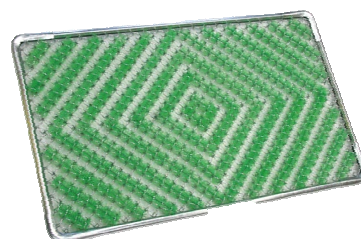

# 泥落としステップ台 ワンステップ ONE STEP

段差の軽減と汚れ落としが出来る1台2役の商品！

- ワンステップがあるだけで、安全面・環境の美しさを保てます。
- 仮設事務所入口、仮設トイレ、現場事務所の階段の下等他にもいろいろな場所で活躍します。

現状、仮設ハウス入口などの段差は、ブロックや木材、グレーチング等を置いて対応している所が多い。

コンビマット  
(泥落としマット)  
販売品

商品名	サイズ	重量	備考
ワンステップ (本体)	D450×W690×H140	6kg	レンタル品
コンビマット (泥落としマット)	D360×W600	1.6kg	販売品