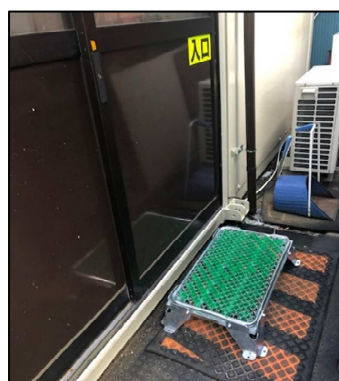

# 泥落としステップ台 ワンステップ ONE STEP

段差の軽減と汚れ落としが出来る1台2役の商品！

- ワンステップがあるだけで、安全面・環境の美しさを保てます。
- 仮設事務所入口、仮設トイレ、現場事務所の階段の下等他にもいろいろな場所で活躍します。

現状、仮設ハウス入口などの段差は、ブロックや木材、グレーチング等を置いて対応している所が多い。

コンビマット  
(泥落としマット)  
販売品

商品名	サイズ	重量	備考
ワンステップ (本体)	D450×W690×H140	6kg	レンタル品
コンビマット (泥落としマット)	D360×W600	1.6kg	販売品